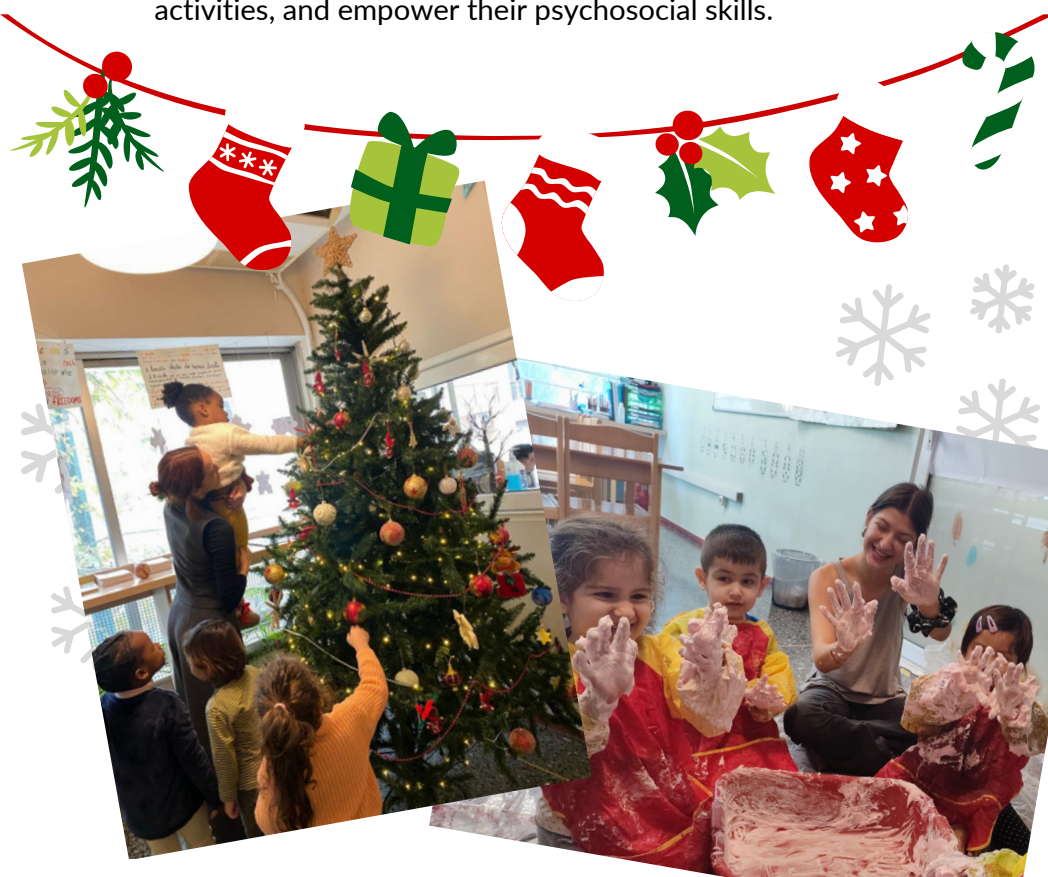

277

ΣΥΜΜΕΤΟΧΕΣ ΣΤΙΣ
ΨΥΧΟΚΟΙΝΩΝΙΚΕΣ
ΔΡΑΣΤΗΡΙΟΤΗΤΕΣ
ΠΑΙΔΙΩΝ, ΕΦΗΒΩΝ &
ΕΝΗΛΙΚΩΝ

202

ΩΡΕΣ ΕΘΕΛΟΝΤΙΚΗΣ
ΣΥΝΕΙΣΦΟΡΑΣ

Επίσκεψη στο Εθνικό Μουσείο Σύγχρονης Τέχνης

Αθήνα, 2023 

Για ακόμη μια φορά **ωφελούμενοι του Κέντρου μας, εθελοντές και μέλη του προσωπικού** είχαν την ευκαιρία να επισκεφτούν και να ανακαλύψουν ένα από τα μουσεία της Αθήνας. Αυτή τη φορά η επίσκεψη αφορούσε το **Εθνικό Μουσείο Σύγχρονης Τέχνης**. Συγκεκριμένα, οι επισκέπτες περιηγήθηκαν στην περιοδική έκθεση **“Modern Love”** (Η αγάπη στα Χρόνια της Ψυχρής Οικειότητας), η οποία επικεντρώνεται στην επιρροή των ψηφιακών και τεχνολογικών μέσων στις σύγχρονες διαπροσωπικές και κοινωνικές σχέσεις. Έτσι, ωφελούμενοι, εθελοντές και εργαζόμενοι ήρθαν σε επαφή με έργα σύγχρονης τέχνης ενεργοποιώντας την καλλιτεχνική τους αντίληψη και εγείροντας προβληματισμούς γύρω από την σύγχρονη κοινωνική πραγματικότητα.

75
ΩΡΕΣ
ΕΘΕΛΟΝΤΙΚΗΣ
ΣΥΝΕΙΣΦΟΡΑΣ

Newsletter

MULTIFUNCTIONAL CENTRES FOR
REFUGEES IN ATHENS & THESSALONIKI

Activities for children

Athens, 2023 

Although the end of the year is approaching, the activities for the young friends of our Centre continue non-stop. During the month of November, our students of the Kindergarten had the opportunity and pleasure, through the sensory activity of "Messy play", to get in touch with simple materials such as flour and water, and to enhance both their imagination and artistic skills.

Moreover, our young students together with the staff of the MFC decorated our Christmas tree, strengthening the Christmas spirit that is just around the corner. Finally, in the month of November, pile classes for young children started at our Center, in order to keep them involved in creative activities, and empower their psychosocial skills.